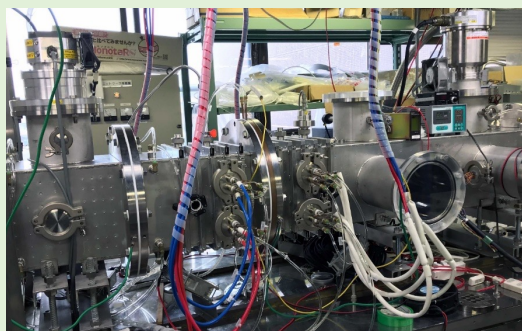

水素プラズマの見学 — 実験室へGo! —

イベント内容

(1) プラズマとは

所要時間：約15分

プラズマや実験装置について説明します

固体

液体

気体

電離気体
(プラズマ)

プラズマとは、温度が高い物質状態のモノです

(2) 水素プラズマの見学

所要時間：約15分

水素プラズマを作る装置がある実験室へGo!

このような装置が4台あります

太陽風が地球に衝突したような
模擬プラズマを見てみよう

・担当者からのメッセージ

水素プラズマは青っぽいんです。