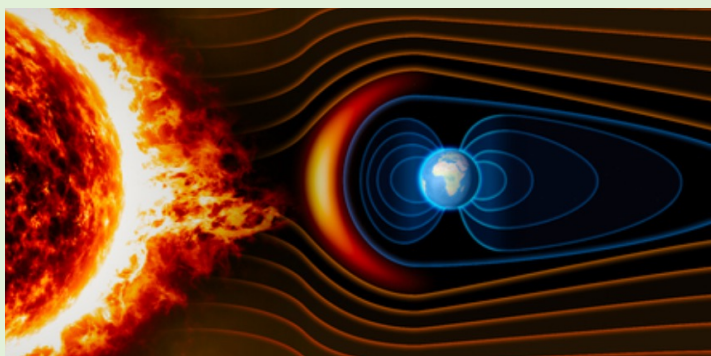

水素プラズマの見学 — 実験室へGo! —

イベント内容

(1) プラズマとは

所要時間：約15分

プラズマや実験装置について説明します

固体

液体

気体

電離気体
(プラズマ)

プラズマとは、温度が高い物質状態のモノです

(2) 水素プラズマの見学

所要時間：約15分

水素プラズマを作る装置がある実験室へGo!

このような装置が4台あります

太陽風が地球に衝突したような
模擬プラズマを見てみよう

・担当者からのメッセージ

水素プラズマは青っぽいんです。